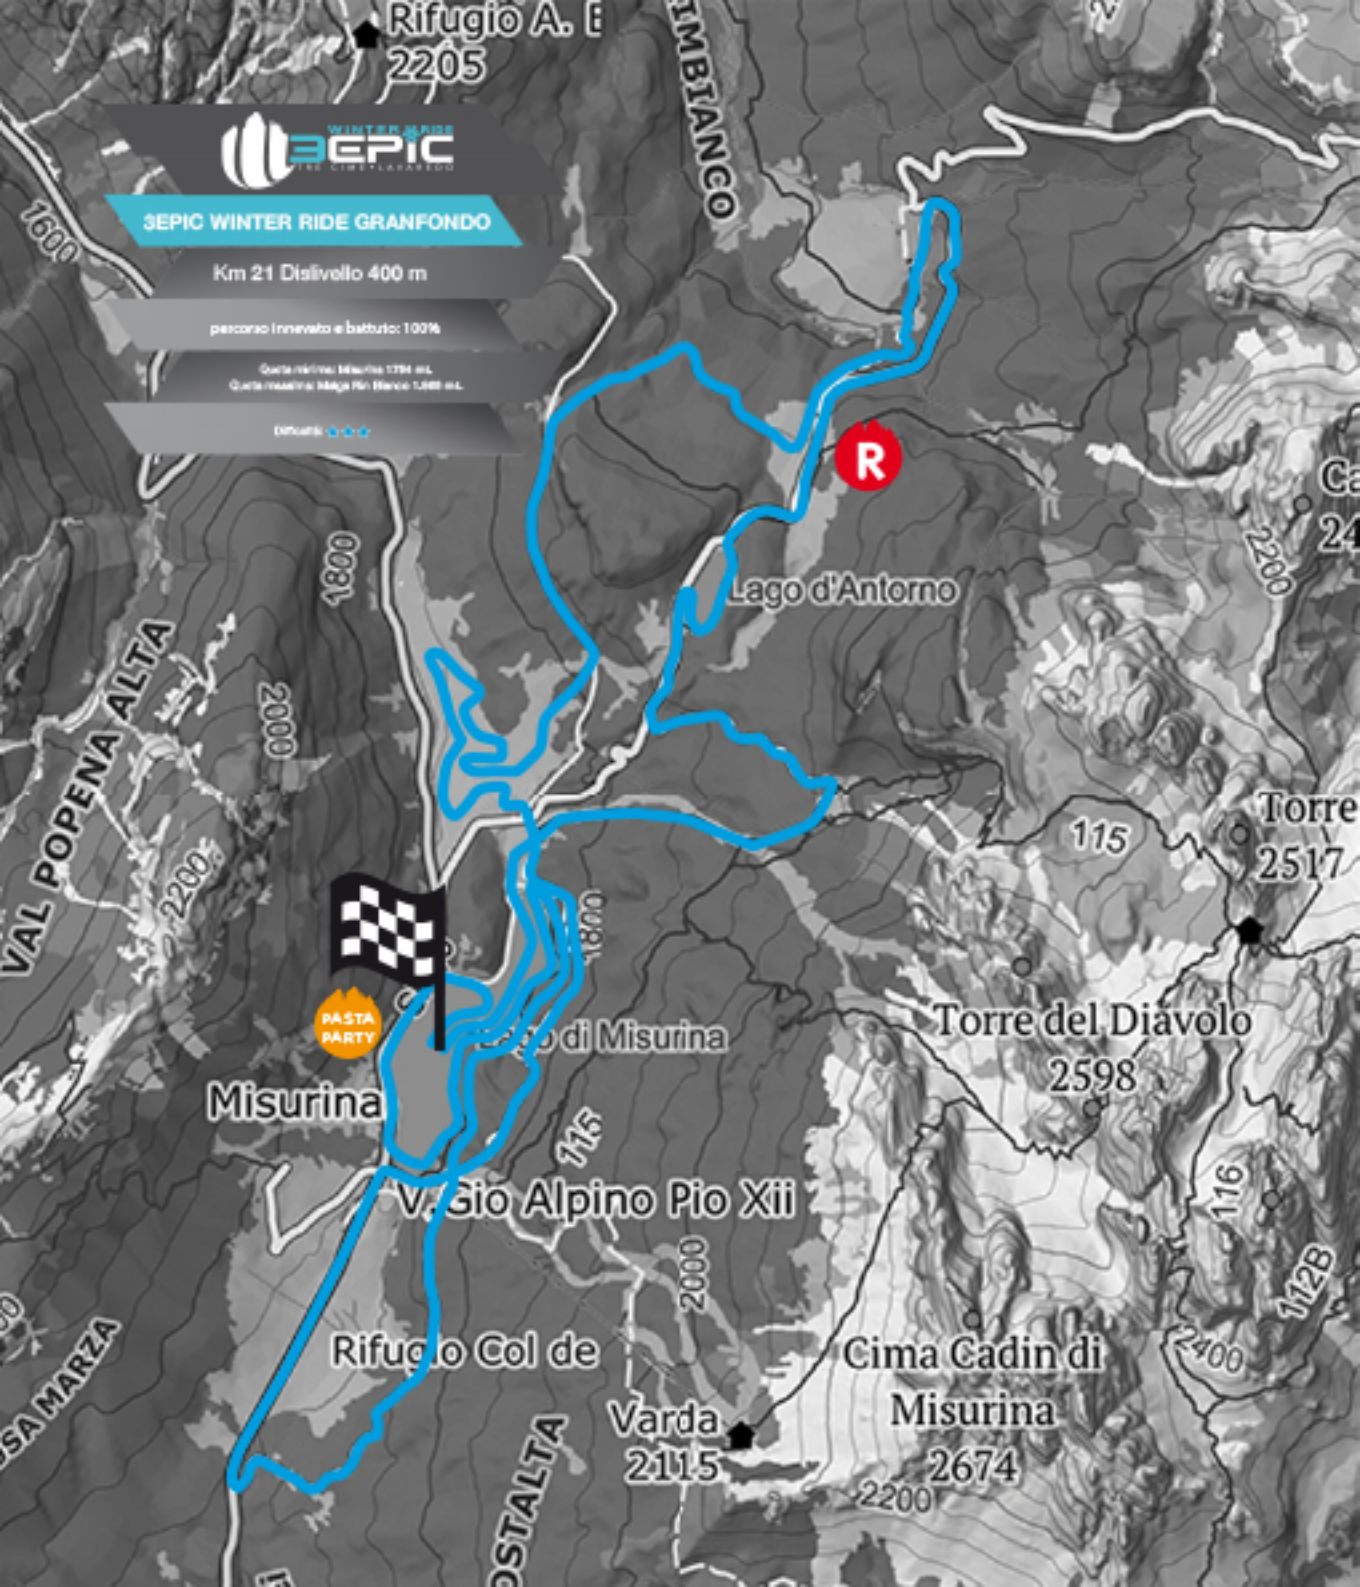

SEPIC WINTER RIDE GRANFONDO

Km 21 Dislivello 400 m

percorso innevato e battuto: 100%

Quota minima: Misurina 1794 m.s.l.
Quota massima: Lago Pio Marco 2480 m.s.l.

Difficoltà:

PASTA PARTY

R

Misurina

V. Gio Alpino Pio XII

Rifugio Col de

Varda
2115

Cima Cadin di
Misurina
2674

Torre del Diavolo
2598

Torre
2517

Rifugio A. E.
2205

IMBIANCO

VAL POPENA ALTA

VAL MARZA

OSTALTA

112B

116

115

115

1800

2000

1600

2200

2200

2400